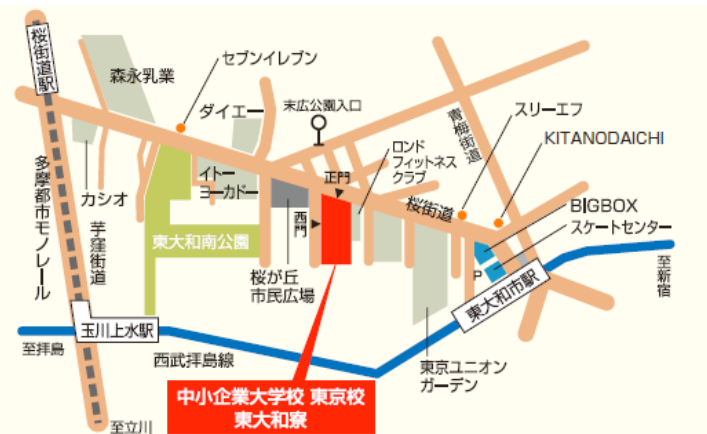

常時開設！ 相談無料！ ニュービジネス 相談デスク

創業を考えている方、新たなビジネスにチャレンジしようとする社長さん、現在実施中のビジネスで困りごとがある方は、ご来場ください。経営支援のプロフェッショナルである中小企業診断士が親身にアドバイスします。

場所：東京都中小企業診断士三多摩支部事務所
中小企業大学校東京校東大和寮 4階
BusiNest 432
東京都東大和市桜が丘 2-137-5
西武新宿線東大和駅下車 徒歩 10分
西武新宿線／多摩都市モノレール
玉川上水駅下車 徒歩 15分

費用：無料

時間：平日 10:00-17:00 土日曜日 不定期

相談員：経済産業省登録の中小企業診断士

問い合わせ先：「東京都中小企業診断士三多摩支部」ホームページ内
お問合せページ <http://www.santama-smeca.jp/contact>

相談員の駐在予定は「東京都中小企業診断士三多摩支部」のホームページの「三多摩支部事務所の利用予定」にてご確認ください。
直接ご来場いただいても結構ですが、ご予約していただくと確実です。