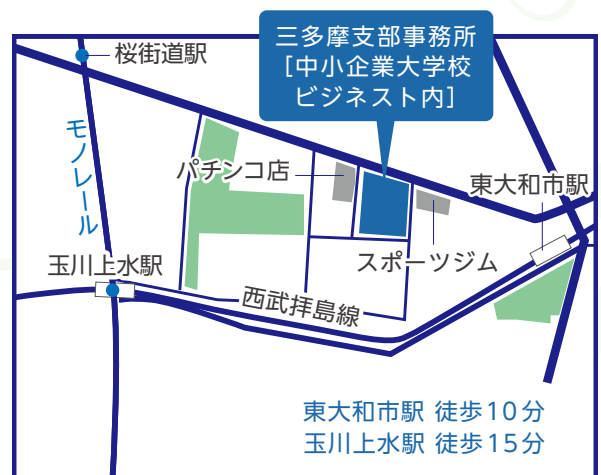

中小企業診断士 何でも経営相談室

創業、販路開拓、資金調達、IT活用、人材確保・育成、事業承継…

こんな補助金あるの？

そこが知りたい！経営の悩み

経営支援のプロフェッショナル中小企業診断士がアドバイスします。

場 所 ▶ 中小企業大学校ビジネス棟 432号室 三多摩支部事務所
〒207-8515 東京都東大和市桜が丘 2-137-5

費 用 ▶ 窓口相談は原則無料

相談員 ▶ 経済産業大臣登録 中小企業診断士

日 時 ▶ 相談員駐在時(HPでご確認ください)
又は事前にご予約いただければご都合に合わせて対応させていただきます。

申 込 ▶ 「東京都中小企業診断士協会 三多摩支部」
ホームページの「お問い合わせ」から
お申込みください

<http://www.santama-smeca.jp>

相談員駐在予定はHP内「三多摩支部事務所の
利用予定」にてご確認ください。

ご予約・お問い合わせ先

一般社団法人 東京都中小企業診断士協会

三多摩支部

検索

<http://www.santama-smeca.jp/>

〒207-8515 東京都東大和市桜が丘 2-137-5 中小企業大学校ビジネス棟432号室